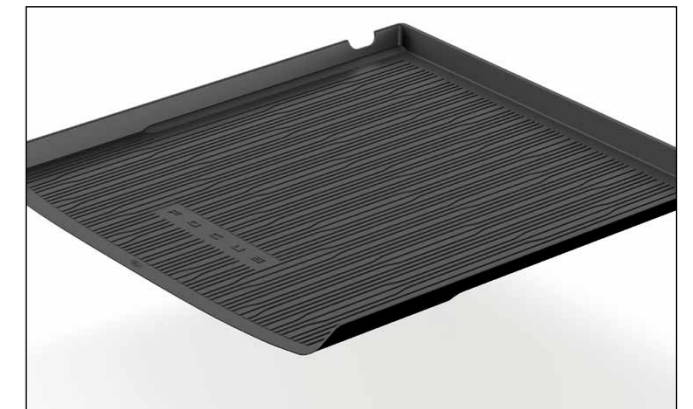

Kadica prtljažnika

Napomena: Navedene cijene su informativnog karaktera i podložne su izmjenama bez prethodne najave. Troškovi montaže nisu uračunati u cijenu. Za najnovije informacije obratite se ovlaštenom Ford servisnom partneru.